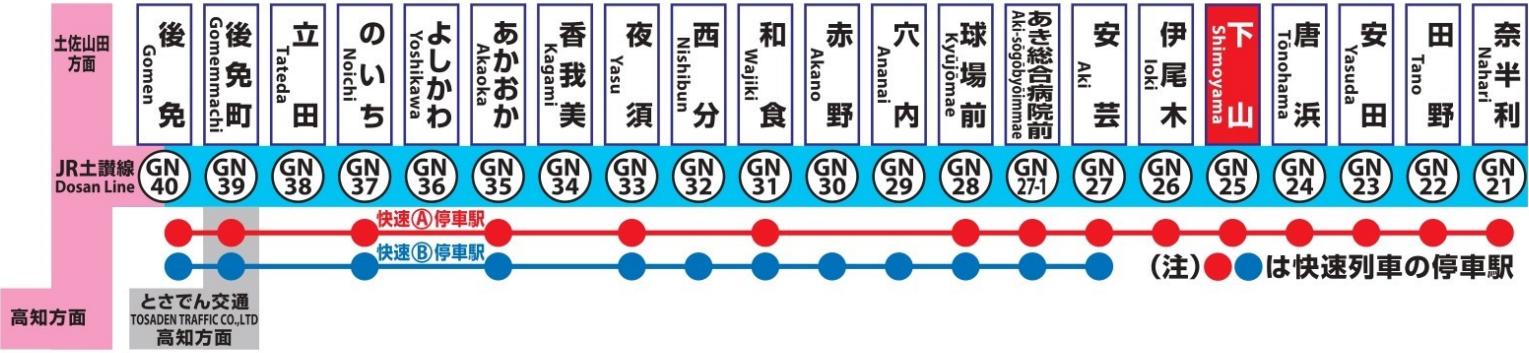

下山駅 GN25

発車時刻 Timetable

2022.3.12 改正

高知 方面 for Kochi			後免 方面 for Gomen			安芸 方面 for Aki			奈半利 方面 for Nahari		
5						5	35	奈半利 普通 ② for Nahari のりば			
6	05	高知 普通 ① for Kochi のりば		36	高知 普通 ① for Kochi のりば	6	05	奈半利 普通 ② for Nahari のりば		36	奈半利 普通 ② for Nahari のりば 土休日運休
7	17	後免 普通 ① for Gomen のりば 土休日運休 後免で、高知方面接続		48	高知 快速(A) ① for Kochi のりば	7	17	奈半利 普通 ② for Nahari のりば			
8						8	10	奈半利 普通 ② for Nahari のりば			
9	07	高知 普通 ① for Kochi のりば				9	31	奈半利 普通 ② for Nahari のりば			
10	02	高知 普通 ① for Kochi のりば				10	39	奈半利 普通 ② for Nahari のりば			
11	08	安芸 普通 ① for Aki のりば 安芸で、高知行き接続				11	49	奈半利 普通 ② for Nahari のりば しんたろう 2号			
12	47	安芸 普通 ① for Aki のりば しんたろう 1号 安芸で、高知行き接続				12	47	奈半利 普通 ② for Nahari のりば			
13	34	安芸 普通 ① for Aki のりば				13	34	奈半利 普通 ② for Nahari のりば			
14	03	高知 普通 ① for Kochi のりば				14	41	奈半利 普通 ② for Nahari のりば			
15	13	高知 快速(A) ① for Kochi のりば				15	34	奈半利 普通 ② for Nahari のりば			
16	16	高知 快速(A) ① for Kochi のりば				16	33	奈半利 普通 ② for Nahari のりば			
17	27	安芸 普通 ① for Aki のりば 安芸で、高知行き接続				17	27	奈半利 普通 ② for Nahari のりば			
18	02	高知 普通 ① for Kochi のりば		46	後免 普通 ① for Gomen のりば 後免で、高知方面接続	18	02	奈半利 普通 ② for Nahari のりば		46	奈半利 普通 ② for Nahari のりば
19	21	高知 普通 ① for Kochi のりば				19	39	奈半利 普通 ② for Nahari のりば			
20	20	後免 普通 ① for Gomen のりば 後免で、高知方面接続				20	20	奈半利 普通 ② for Nahari のりば			
21	13	高知 普通 ① for Kochi のりば				21	30	奈半利 普通 ② for Nahari のりば			
22	00	安芸 普通 ① for Aki のりば				22	43	奈半利 普通 ② for Nahari のりば			
23	12	安芸 普通 ① for Aki のりば				23					

※しんたろう号・やたろう号はオープンデッキ付車両で運転いたします。また検査等により、一般車両で運転する場合がありますのでご了承下さい。