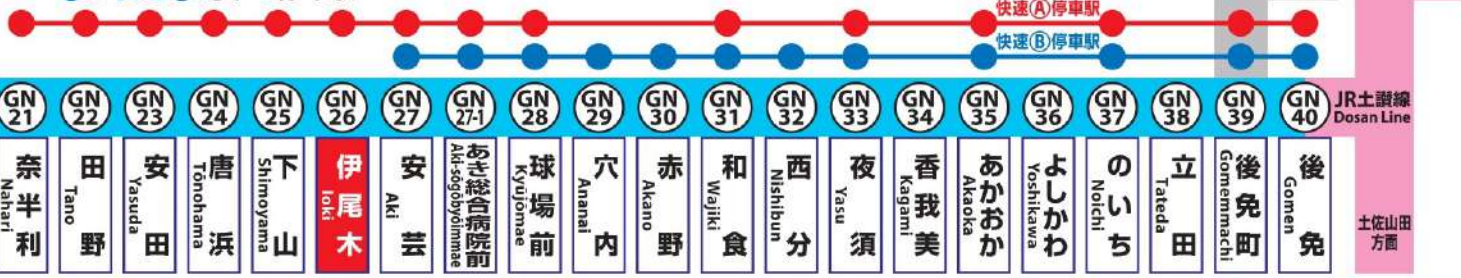

# 伊尾木駅 GN26

Ioki Station

# 発車時刻 Timetable

2024.3.16 改正

(注) ●は快速(A)列車の停車駅  
●は快速(B)列車の停車駅

奈半利 方面 for Nahari		安芸 後免 高知 方面 for Aki for Gomen for Kochi		
5	30 奈半利 普通	58 奈半利 普通	5	
6	29 奈半利 普通 <small>土休日運休</small>		6 10 高知 普通	41 高知 普通
7	12 奈半利 普通		7 22 後免 普通 <small>土休日運休 後免で、高知方面接続</small>	53 高知 快速(A)
8	05 奈半利 普通		8	
9	26 奈半利 普通		9 12 高知 普通	
10	34 奈半利 普通		10 07 高知 普通	
11	42 奈半利 普通 <small>しんたろう 2号</small>		11 13 安芸 普通 <small>安芸で、高知行き接続</small>	
12	40 奈半利 普通		12 55 安芸 普通 <small>しんたろう 1号 安芸で、高知行き接続</small>	
13	29 奈半利 普通		13 39 安芸 普通	
14	36 奈半利 普通		14 08 高知 普通	
15	29 奈半利 普通		15 18 高知 快速(A)	
16	28 奈半利 普通		16 20 高知 快速(A)	
17	22 奈半利 普通	57 奈半利 普通	17 31 安芸 普通 <small>安芸で、高知行き接続</small>	
18	41 奈半利 普通		18 07 高知 普通	51 後免 普通 <small>後免で、高知方面接続</small>
19	34 奈半利 普通		19 26 高知 普通	
20	15 奈半利 普通		20 25 後免 普通 <small>後免で、高知方面接続</small>	
21	25 奈半利 普通		21 18 高知 普通	
22	38 奈半利 普通		22 04 安芸 普通	
23			23 17 安芸 普通	

※しんたろう号・やたろう号はオープンデッキ付車両で運転いたします。また検査等により、一般車両で運転する場合がありますのでご了承下さい。