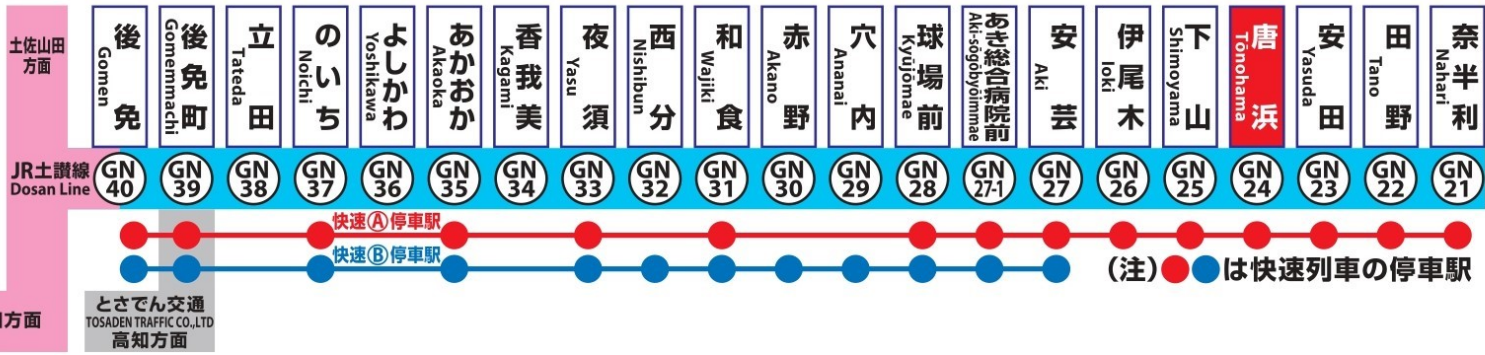

唐浜駅 GN24

Tonohama Station

発車時刻 Timetable

2022.3.12 改正

高知 方面 for Kochi			後免 方面 for Gomen			安芸 方面 for Aki			奈半利 方面 for Nahari		
5									5 38	奈半利 普通	
6	02	高知 普通		33	高知 普通				6 09	奈半利 普通	39 奈半利 普通 土休日運休
7	11	後免 普通 土休日運休後免で、高知方面接続		45	高知 快速(A)				7 20	奈半利 普通	
8									8 13	奈半利 普通	
9	04	高知 普通		58	高知 普通				9 34	奈半利 普通	
10									10 42	奈半利 普通	
11	05	安芸 普通 安芸で、高知行き接続							11 53	奈半利 普通 しんたろう2号	
12	42	安芸 普通 しんたろう1号 安芸で、高知行き接続							12 50	奈半利 普通	
13	29	安芸 普通							13 38	奈半利 普通	
14	00	高知 普通							14 45	奈半利 普通	
15	10	高知 快速(A)							15 37	奈半利 普通	
16	12	高知 快速(A)							16 36	奈半利 普通	
17	21	安芸 普通 安芸で、高知行き接続		57	高知 普通				17 30	奈半利 普通	
18	41	後免 普通 後免で、高知方面接続							18 06	奈半利 普通	49 奈半利 普通
19	18	高知 普通							19 42	奈半利 普通	
20	14	後免 普通 後免で、高知方面接続							20 23	奈半利 普通	
21	09	高知 普通		56	安芸 普通				21 33	奈半利 普通	
22									22 47	奈半利 普通	
23	09	安芸 普通							23		

※しんたろう号・やたろう号はオープンデッキ付車両で運転いたします。また検査等により、一般車両で運転する場合がありますのでご了承下さい。