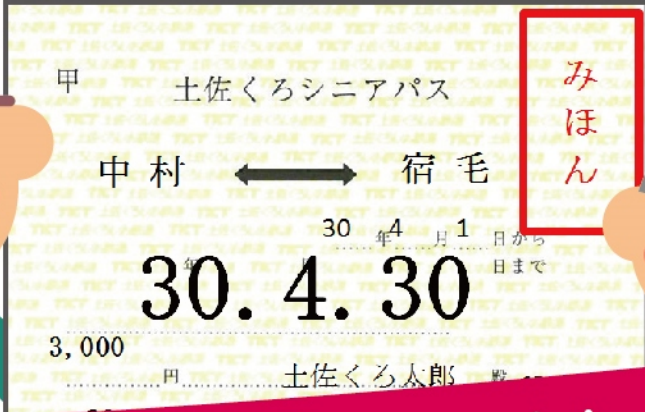

NEW

65 歳になったら

\とってもお得な新しい1ヶ月定期/

土佐くるるシニアパス

3/25 から受付開始!

魅力 1 中村⇔土佐佐賀なら、なんと **3,000 円**
 ※中村⇔土佐佐賀、1 往復で通常料金 1,240 円

魅力 2 **区間外乗車**もできます。
 (別途運賃必要)
 ※中村⇔土佐佐賀のシニアパス所持の場合
 別途 210 円支払えば具同へお買い物!

魅力 3 特急列車も **100 円**
 (※) で乗車できます。
 ※ワンコイン特急券 1 区間利用の場合

パス区間は**乗り降り自由**です。

※ワンコイン特急券

右記 1 区間を 100 円で特急列車自由席にご乗車できる切符です。2 区間以上は一律 200 円

対象年齢	区間	おねだん	有効期間
65 歳以上	窪川⇔宿毛	8,000 円	1 ヶ月 (継続可)
	窪川⇔中村	6,000 円	
	窪川⇔土佐佐賀	3,000 円	
	土佐佐賀⇔中村	3,000 円	
	中村⇔宿毛	3,000 円	

購入の際は、年齢の確認できる証明書 (運転免許証・保健証等) をご提示ください。