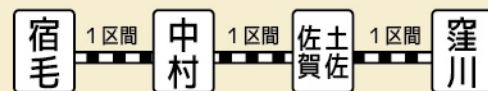

※ご利用は平成 30 年 4 月 1 日からになります

お問合せ先 土佐くろしお鉄道株式会社 中村駅 ☎0880-35-4961

普通回数券

ワンコイン特急券対象きっぷ

- ご希望区間の11枚セットが**10枚のお値段**でご利用できます。
- 普通列車にご乗車できます。
- さらに**1区間100円で特急列車**にもご乗車できます。

例) 中村～土佐入野間
= 片道 250円 × 11枚
= 2,750円 → 2,500円

くろしおいきいき回数券

ワンコイン特急券対象きっぷ

満60歳以上だと
普通回数券がさらに**2割引!**

例) 中村～土佐入野間
= 片道 250円 × 10枚
= 2,500円 × 0.8 = 2,000円

ご利用ください! 土佐くろしお鉄道のお得なきっぷ!!

運転免許返納者割引制度

運転免許証を返納された方で、警察署または運転免許センターが発行する「**運転経歴証明書**」を所持する方に、窪川～宿毛間を運転する特急列車及び普通列車の乗車券を**半額**にする制度です。

※ただし、予土線を運行する列車で、若井～窪川間を乗車する場合はご利用いただけません。
また、各種割引運賃との重複適用はできません。

ワンコイン特急券

定期券、回数券、シニアパスをお持ちの場合、**1区間(※)100円**で特急列車自由席にご乗車できるきっぷです。
2区間以上は一律 200円

例: 宿毛から中村は 100円
(宿毛から平田も1区間内なので100円)
宿毛から窪川は 200円
(宿毛から土佐入野は、2区間内なので200円)