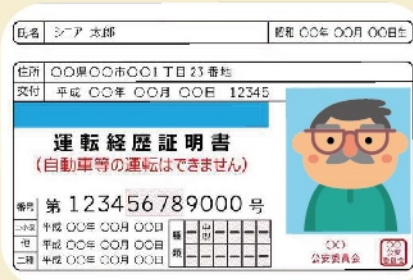

くろしおいきいき回数券

ワンコイン特急券対象きっぷ

満60歳以上だと
普通回数券がさらに**2割引!**

例) 中村～土佐入野間
= 片道 250円 × 10枚
= 2,500円 × 0.8 = 2,000円

ご利用ください! 土佐くろしお鉄道のお得なきっぷ!!

運転免許返納者割引制度

運転免許証を返納された方で、警察署または運転免許センターが発行する「**運転経歴証明書**」を所持する方に、窪川～宿毛間を運転する特急列車及び普通列車の乗車券を**半額**にする制度です。